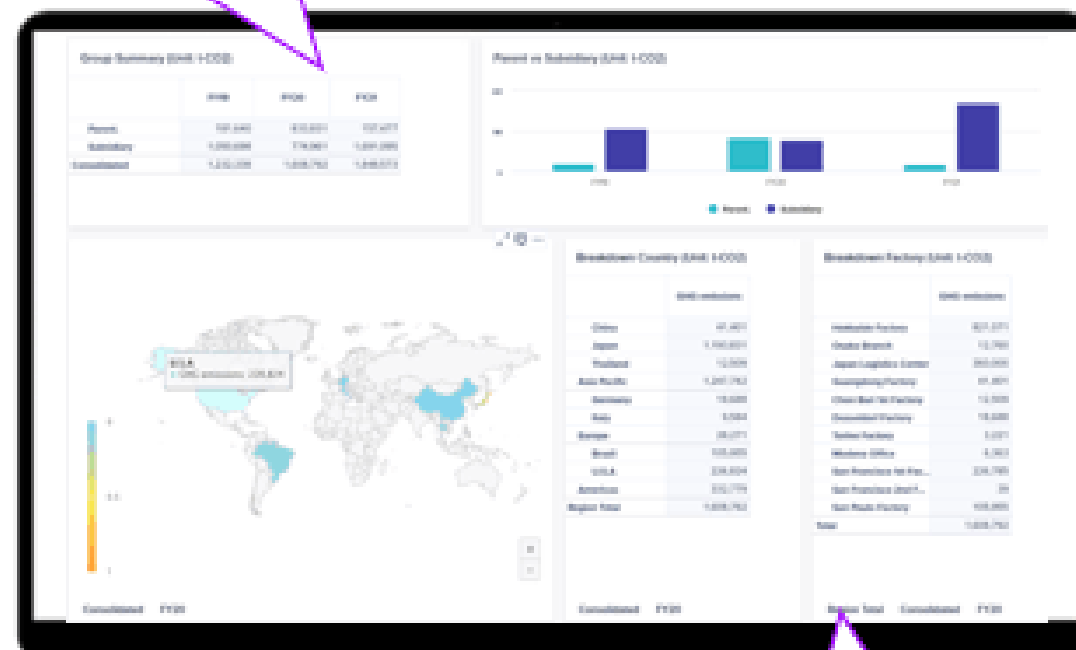

GHG排出量シミュレーションツール

Screen Image/Outputs

/:naplan

スコープ別、カテゴリ別の
月次のGHG排出量

3年間のGHG排出量

円グラフによる
GHG排出量の内訳

会社別の
GHG排出量

ロケーション別の
GHG排出量