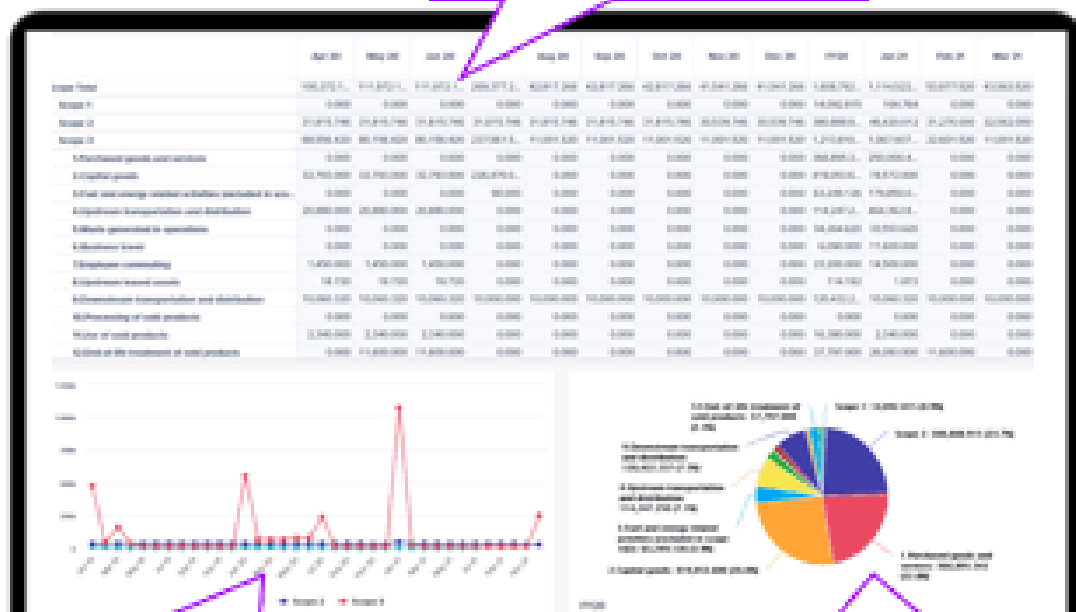

GHG排出量シミュレーションツール

Screen Image/Outputs

/:naplan

スコープ別、カテゴリ別の
月次のGHG排出量

3年間のGHG排出量

円グラフによる
GHG排出量の内訳

会社別の
GHG排出量

ロケーション別の
GHG排出量